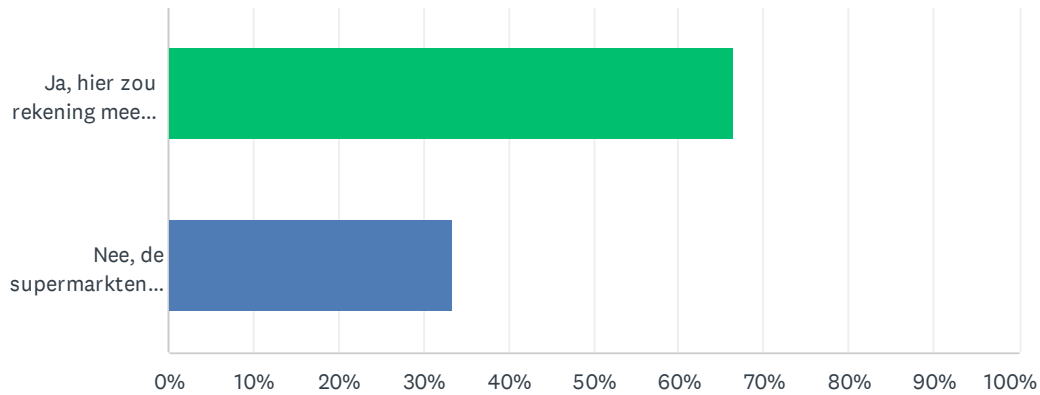

V10 Vindt u dat er tijdens de zondag-openingstijden rekening moet worden gehouden met bijvoorbeeld de kerkgang?

Beantwoord: 1,061 Overgeslagen: 17

ANTWOORDKEUZEN	REACTIES	
Ja, hier zou rekening mee moeten houden gehouden	66.45%	705
Nee, de supermarkten zouden de volledige dag open mogen zijn	33.55%	356
TOTAAL		1,061