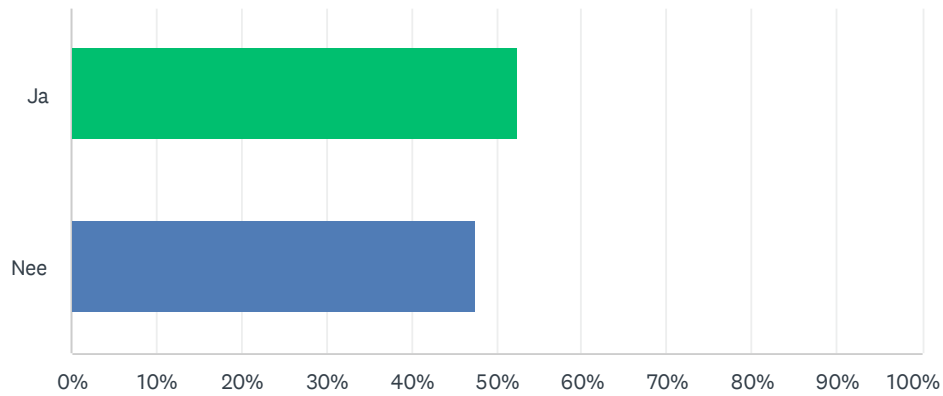

V9 Vindt u dat speciaalzaken buiten het centrum, (bijvoorbeeld Hendriks Tenten), de mogelijkheid moeten krijgen om zondag de winkel te openen?

Beantwoord: 1,077 Overgeslagen: 1

ANTWOORDKEUZEN	REACTIES	
Ja	52.55%	566
Nee	47.45%	511
TOTAAL		1,077