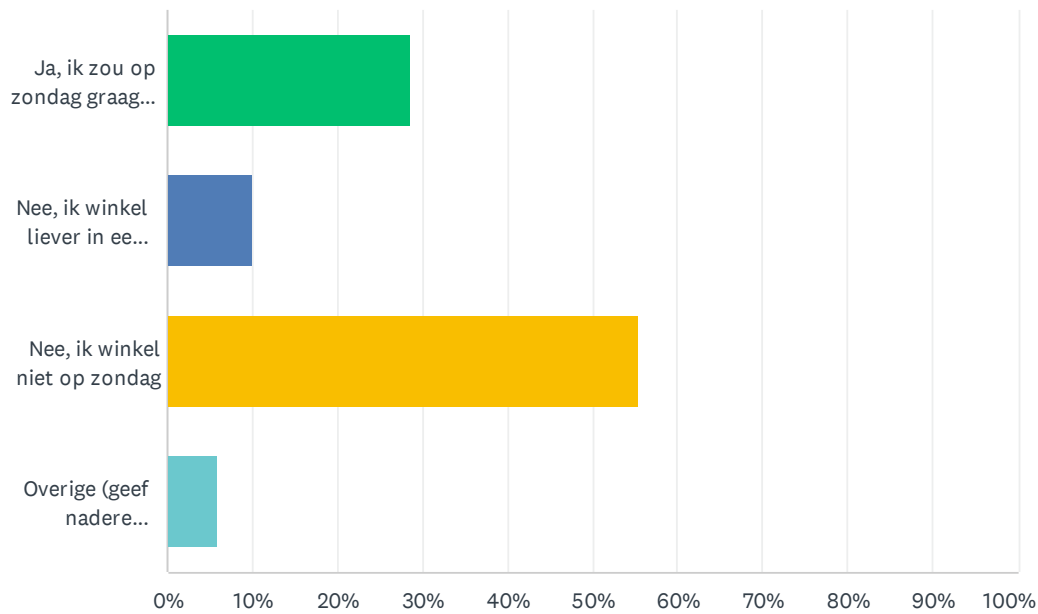

V5 Zou u bij een koopzondag gaan winkelen in Ermelo?(Vraag geldt niet voor bezoek aan een supermarkt)

Beantwoord: 1,076 Overgeslagen: 2

ANTWOORDKEUZEN	REACTIES	
Ja, ik zou op zondag graag de mogelijkheid hebben om te winkelen in Ermelo	28.53%	307
Nee, ik winkel liever in een stad	10.04%	108
Nee, ik winkel niet op zondag	55.39%	596
Overige (geef nadere toelichting)	6.04%	65
TOTAAL		1,076