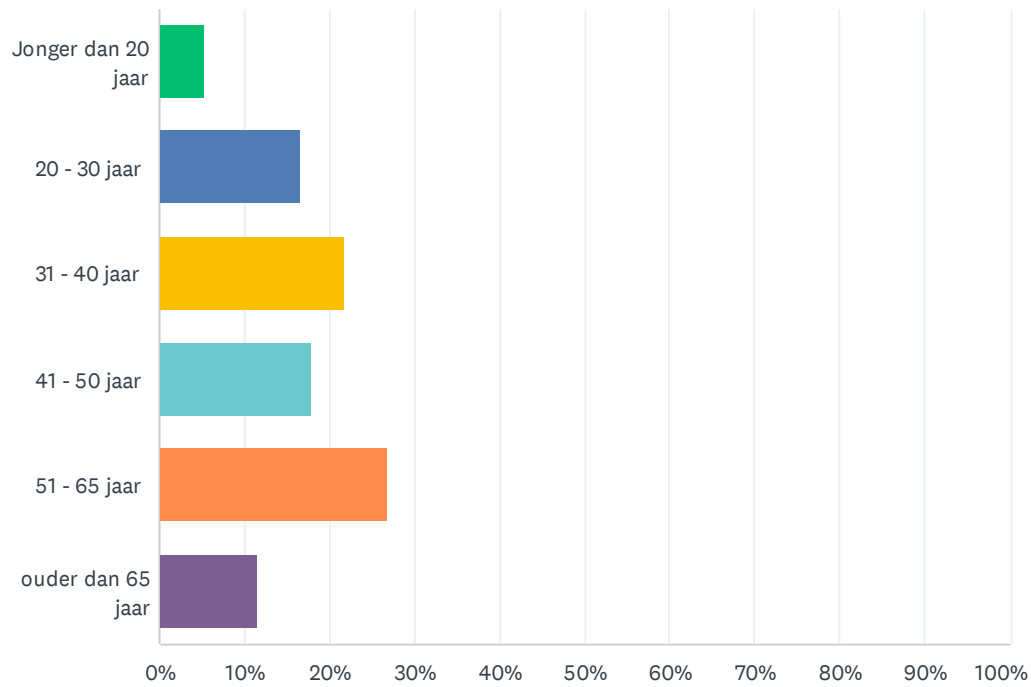

V1 Wat is uw belang bij het invullen van deze enquête?

Beantwoord: 1,078 Overgeslagen: 0

ANTWOORDKEUZEN	REACTIES
Geen van de bovenstaande	3.15% 34
Ik ben een inwoner van Ermelo	91.84% 990
Ik ben een ondernemer in Ermelo	8.53% 92
Ik ben werknemer in een van de winkels in Ermelo	2.97% 32
Ik ben toerist in Ermelo	2.50% 27
Totaal aantal respondenten: 1,078	

V2 Wat is uw leeftijd?

Beantwoord: 1,072 Overgeslagen: 6

ANTWOORDKEUZEN	REACTIES	
Jonger dan 20 jaar	5.41%	58
20 - 30 jaar	16.70%	179
31 - 40 jaar	21.74%	233
41 - 50 jaar	17.82%	191
51 - 65 jaar	26.87%	288
ouder dan 65 jaar	11.57%	124
Totaal aantal respondenten: 1,072		