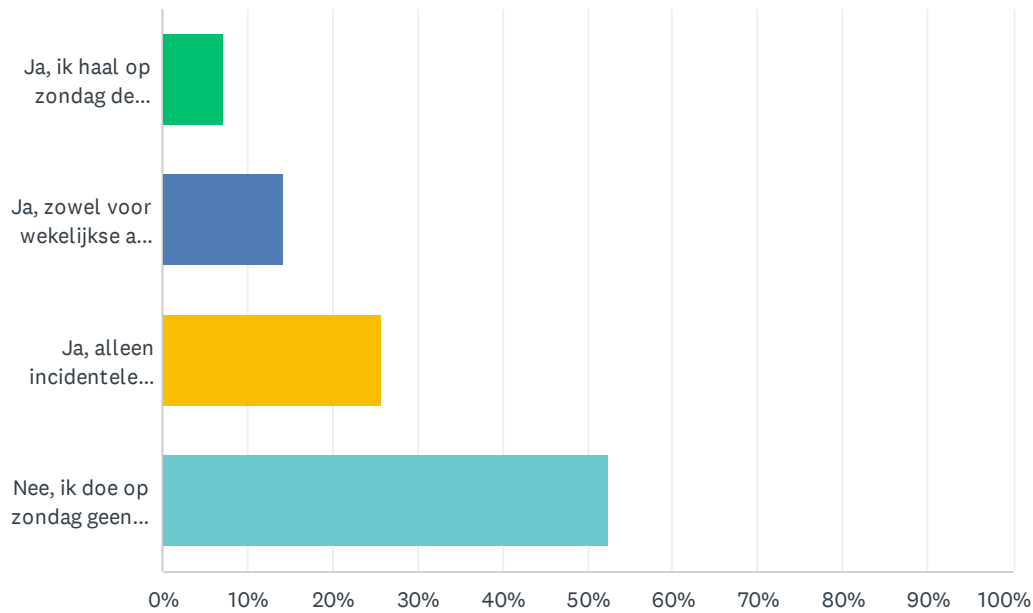

V7 Doet u op zondag wel eens boodschappen in een andere gemeente?

Beantwoord: 1,077 Overgeslagen: 1

ANTWOORDKEUZEN	REACTIES	
Ja, ik haal op zondag de wekelijkse boodschappen	7.24%	78
Ja, zowel voor wekelijkse als incidentele boodschappen	14.30%	154
Ja, alleen incidentele boodschappen	25.91%	279
Nee, ik doe op zondag geen boodschappen	52.55%	566
TOTAAL		1,077