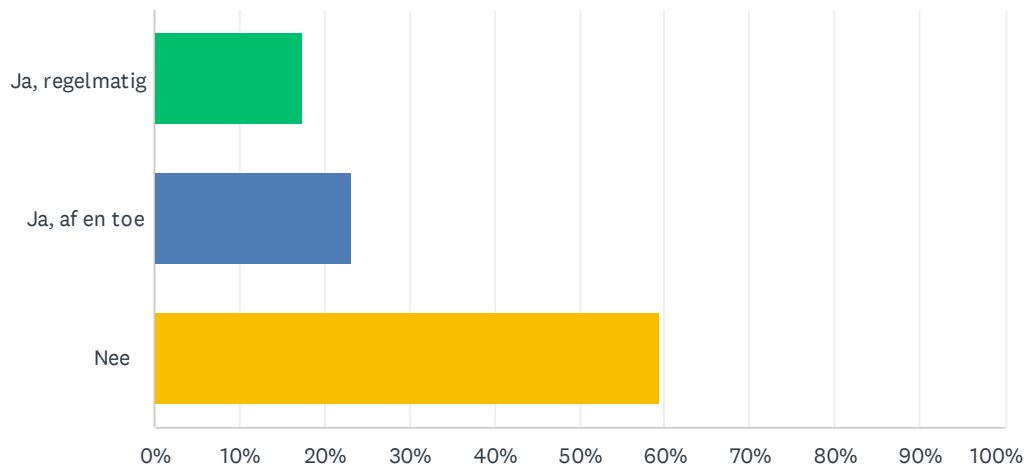

V2 Wat is uw leeftijd?

Beantwoord: 1,072 Overgeslagen: 6

ANTWOORDKEUZEN	REACTIES	
Jonger dan 20 jaar	5.41%	58
20 - 30 jaar	16.70%	179
31 - 40 jaar	21.74%	233
41 - 50 jaar	17.82%	191
51 - 65 jaar	26.87%	288
ouder dan 65 jaar	11.57%	124
Totaal aantal respondenten: 1,072		

V3 Wat vindt u van huidige beleid omtrent de zondagopenstelling in Ermelo?(Betreft niet de supermarkten)

Beantwoord: 1,075 Overgeslagen: 3

ANTWOORDKEUZEN	REACTIES	
Goed, ik vind een koopzondag overbodig	60.65%	652
Slecht, ik vind een koopzondag af en toe prima	21.12%	227
Slecht, ik vind dat iedere zondag een koopzondag zou moeten zijn	20.09%	216
Totaal aantal respondenten: 1,075		

V4 Winkelt u wel eens op zondag in een andere gemeente?(Vraag geldt niet voor bezoek aan een supermarkt)

Beantwoord: 1,074 Overgeslagen: 4

ANTWOORDKEUZEN	REACTIES
Ja, regelmatig	17.41% 187
Ja, af en toe	23.18% 249
Nee	59.40% 638
TOTAAL	1,074