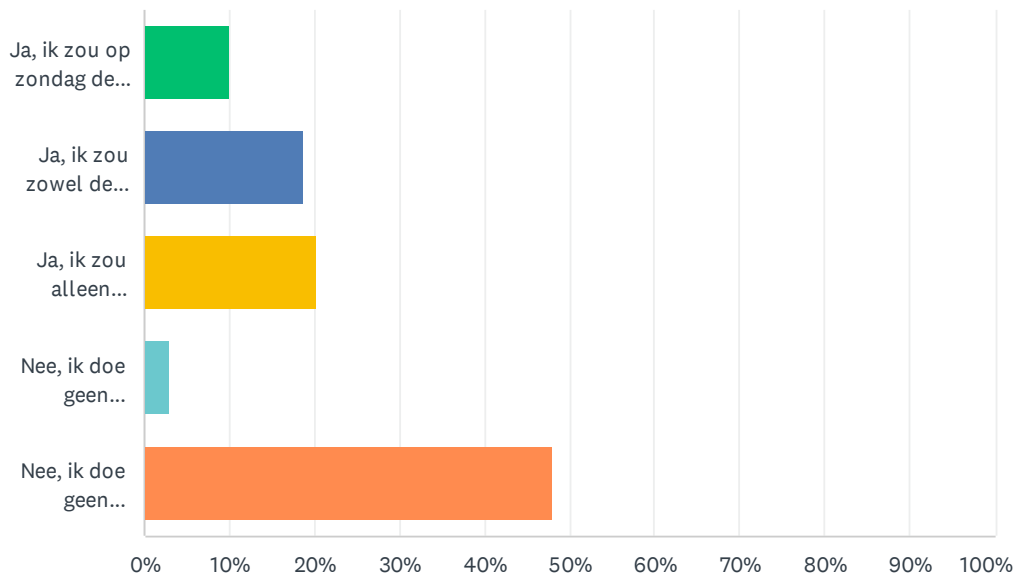

V8 Zou u op zondag boodschappen in Ermelo doen als deze mogelijkheid bestond?

Beantwoord: 1,076 Overgeslagen: 2

ANTWOORDKEUZEN	REACTIES	
Ja, ik zou op zondag de wekelijkse boodschappen halen	9.94%	107
Ja, ik zou zowel de wekelijkse als incidentele boodschappen halen	18.77%	202
Ja, ik zou alleen incidentele boodschappen halen	20.35%	219
Nee, ik doe geen boodschappen in Ermelo	2.97%	32
Nee, ik doe geen boodschappen op zondag	47.96%	516
TOTAAL		1,076