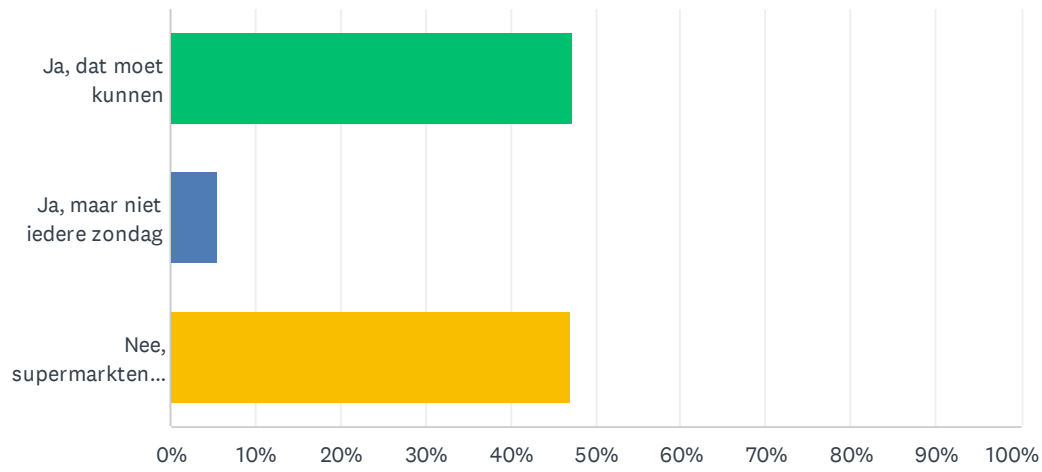

V6 Vindt u dat supermarkten op zondag open mogen?

Beantwoord: 1,072 Overgeslagen: 6

ANTWOORDKEUZEN	REACTIES
Ja, dat moet kunnen	47.39% 508
Ja, maar niet iedere zondag	5.60% 60
Nee, supermarkten horen op zondag gesloten blijven	47.01% 504
TOTAAL	1,072