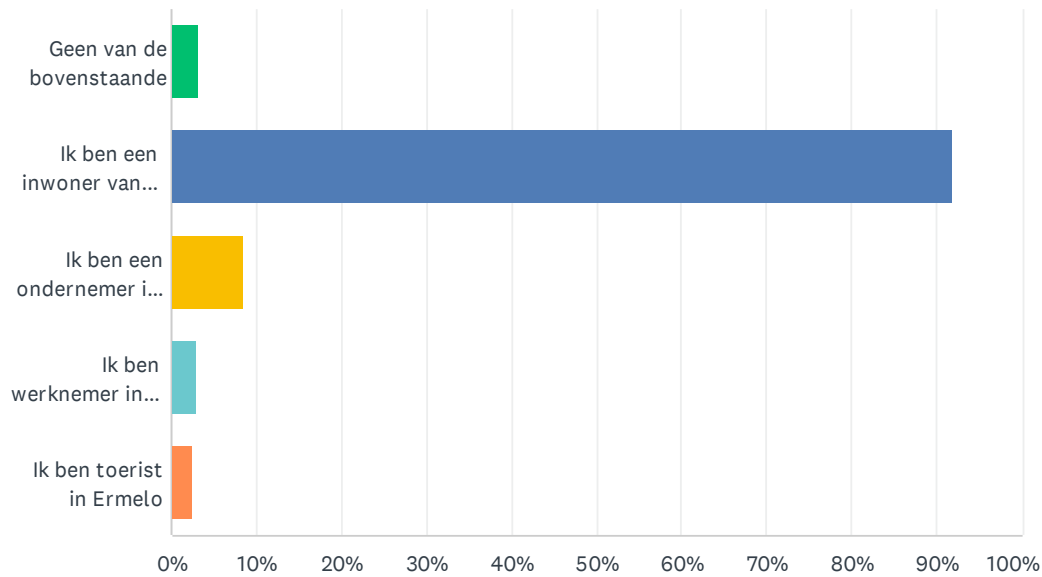

V1 Wat is uw belang bij het invullen van deze enquête?

Beantwoord: 1,078 Overgeslagen: 0

ANTWOORDKEUZEN	REACTIES
Geen van de bovenstaande	3.15% 34
Ik ben een inwoner van Ermelo	91.84% 990
Ik ben een ondernemer in Ermelo	8.53% 92
Ik ben werknemer in een van de winkels in Ermelo	2.97% 32
Ik ben toerist in Ermelo	2.50% 27
Totaal aantal respondenten: 1,078	

V2 Wat is uw leeftijd?

Beantwoord: 1,072 Overgeslagen: 6

ANTWOORDKEUZEN	REACTIES	
Jonger dan 20 jaar	5.41%	58
20 - 30 jaar	16.70%	179
31 - 40 jaar	21.74%	233
41 - 50 jaar	17.82%	191
51 - 65 jaar	26.87%	288
ouder dan 65 jaar	11.57%	124
Totaal aantal respondenten: 1,072		