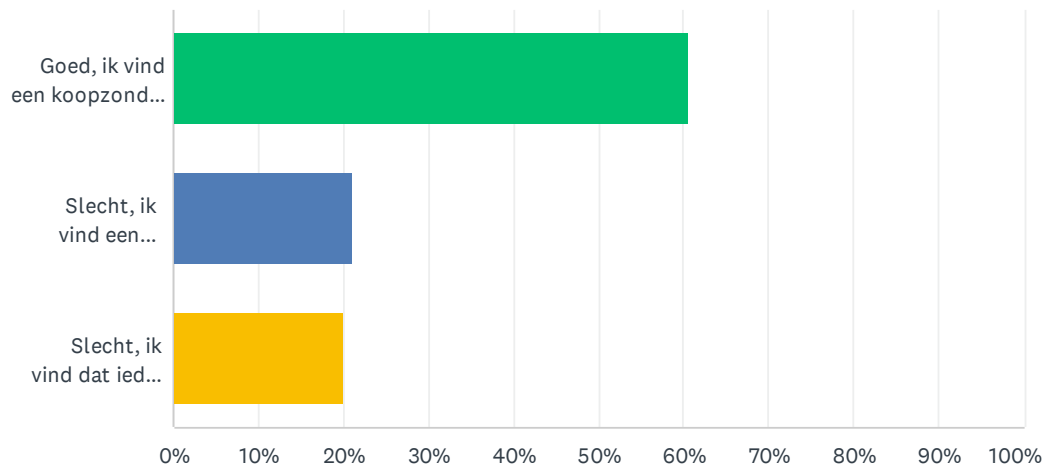

V1 Wat is uw belang bij het invullen van deze enquête?

Beantwoord: 1,078 Overgeslagen: 0

ANTWOORDKEUZEN	REACTIES
Geen van de bovenstaande	3.15% 34
Ik ben een inwoner van Ermelo	91.84% 990
Ik ben een ondernemer in Ermelo	8.53% 92
Ik ben werknemer in een van de winkels in Ermelo	2.97% 32
Ik ben toerist in Ermelo	2.50% 27
Totaal aantal respondenten: 1,078	

V2 Wat is uw leeftijd?

Beantwoord: 1,072 Overgeslagen: 6

ANTWOORDKEUZEN	REACTIES	
Jonger dan 20 jaar	5.41%	58
20 - 30 jaar	16.70%	179
31 - 40 jaar	21.74%	233
41 - 50 jaar	17.82%	191
51 - 65 jaar	26.87%	288
ouder dan 65 jaar	11.57%	124
Totaal aantal respondenten: 1,072		

V3 Wat vindt u van huidige beleid omtrent de zondagopenstelling in Ermelo?(Betreft niet de supermarkten)

Beantwoord: 1,075 Overgeslagen: 3

ANTWOORDKEUZEN	REACTIES	
Goed, ik vind een koopzondag overbodig	60.65%	652
Slecht, ik vind een koopzondag af en toe prima	21.12%	227
Slecht, ik vind dat iedere zondag een koopzondag zou moeten zijn	20.09%	216
Totaal aantal respondenten: 1,075		